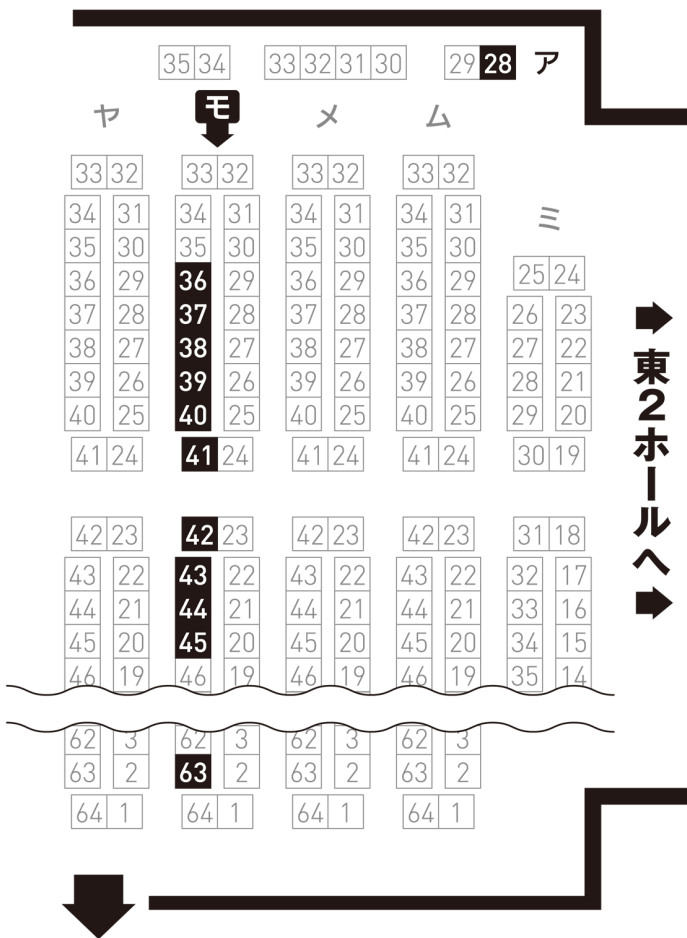

配置図・参加サークルの紹介

東3ホール

※全て東3ホールでの開催です。

東展示棟

東2ホールへ

Yes, My Master! 本部 **ア 28ab**

お茶っ葉	モ 36b	アイスキーパー	モ 41b
F5Factory	モ 37a	ママごと屋	モ 42a
閃光少女	モ 37b	かまぼこ処	モ 42b
カタコイズム	モ 38a	銀のかざみ鶏	モ 43a
ちゅーりっぷじるし	モ 38b	mumu@	モ 43b
LIGHT PARTY	モ 39a	chun!	モ 44a
黒いナースキャップ	モ 40a	はふりべ	モ 44b
クリームローゼ	モ 40b	24の暦	モ 45a
illuminator	モ 41a	F.O.F	モ 63b