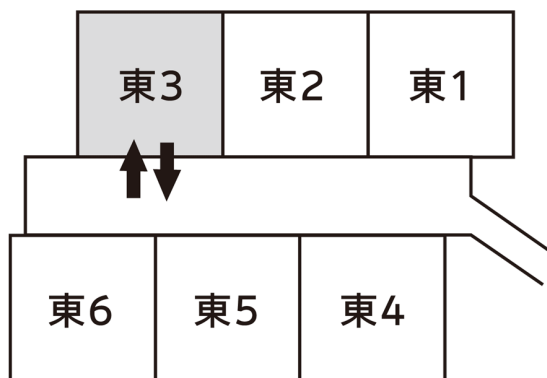

配置図・参加サークルの紹介

東3ホール

※全て東3ホールでの開催です。

東展示棟

東2ホールへ

Yes, My Master! 本部 **ア 28ab**

お茶っ葉	モ 36b	アイスキーパー	モ 41b
F5Factory	モ 37a	ママごと屋	モ 42a
閃光少女	モ 37b	かまぼこ処	モ 42b
カタコイズム	モ 38a	銀のかざみ鶏	モ 43a
ちゅーりっぷじるし	モ 38b	mumu@	モ 43b
LIGHT PARTY	モ 39a	chun!	モ 44a
黒いナースキャップ	モ 40a	はふりべ	モ 44b
クリームローゼ	モ 40b	24の暦	モ 45a
illuminator	モ 41a	F.O.F	モ 63b